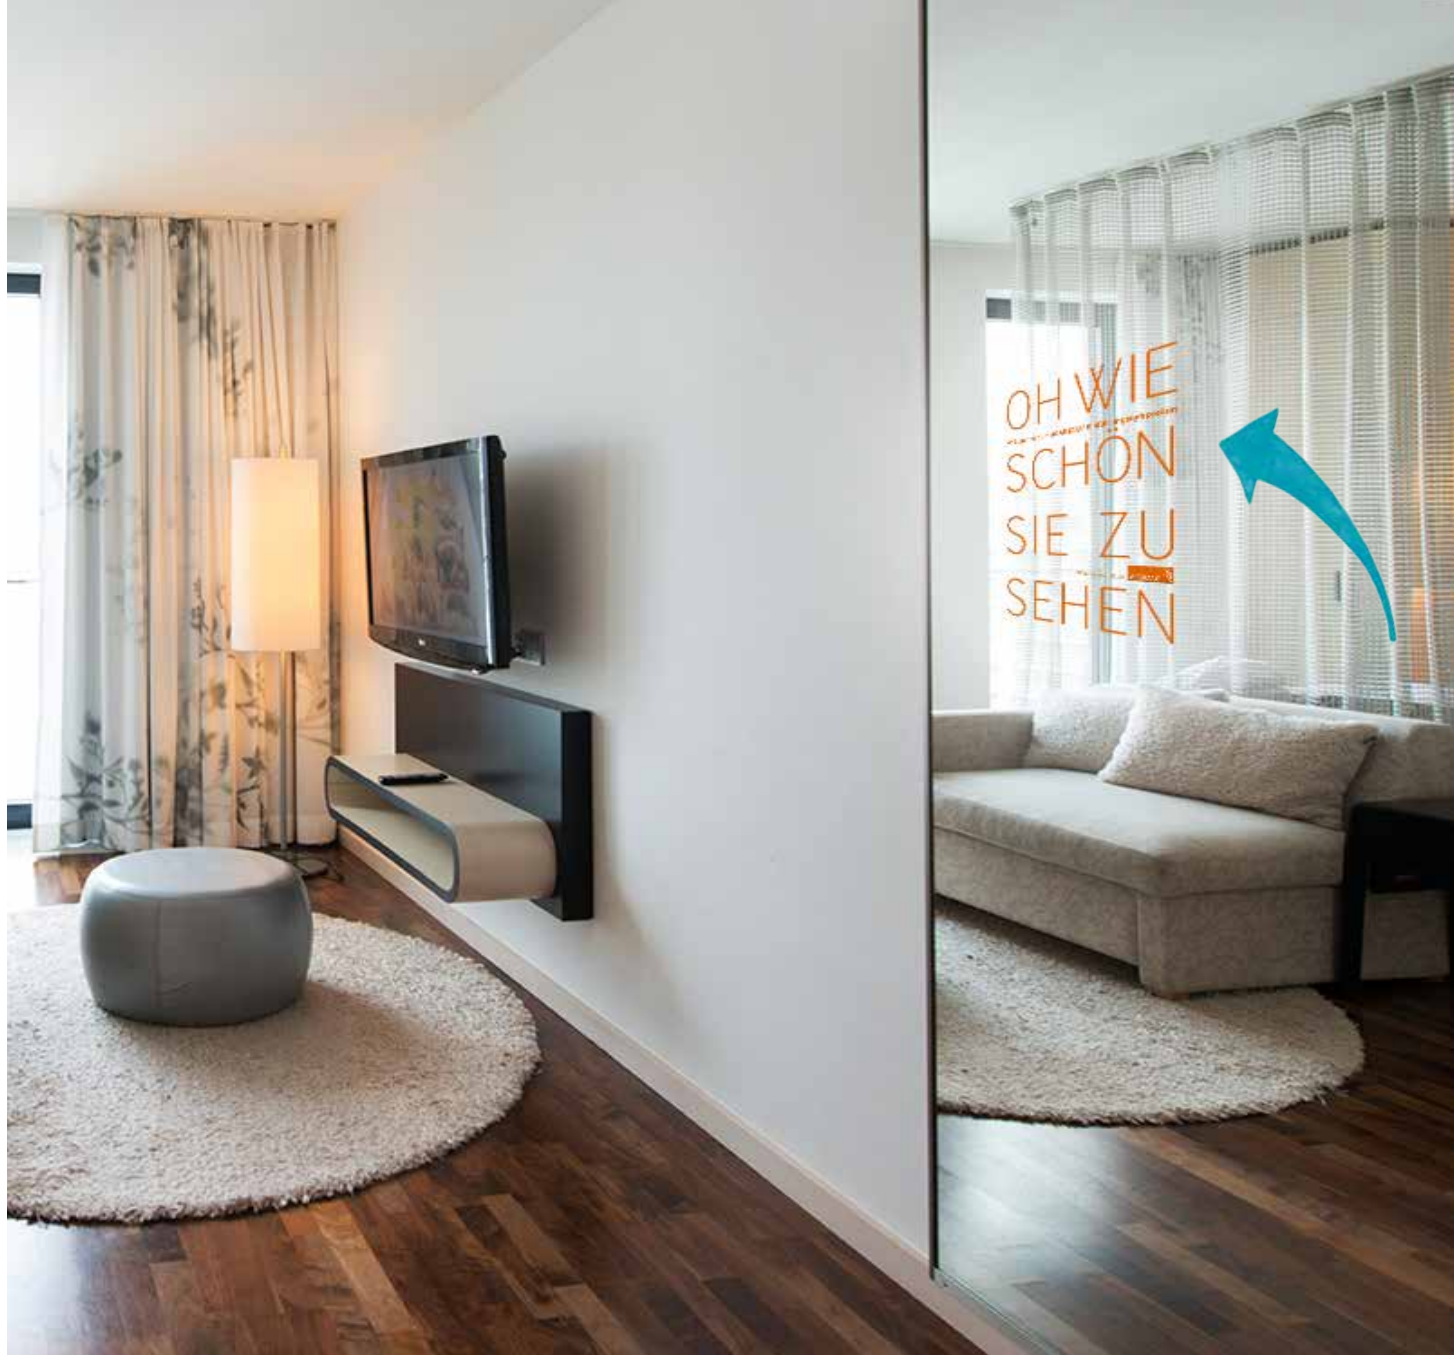

SONDERWERBEFORMEN | GUERILLA MARKETING  
Scandic Berlin Potsdamer Platz

Scandic

Fassadenbanner seitlich (Richtung Potsdamer Platz oder Gleisdreieck), Fassadenbanner (Haupteingang)  
Fahnenmasten

**Scandic**

Individuelle Ausstattung der Zimmer  
mit Bettwäsche, Logos/Videos auf den Bildschirmen, Dekorationen, Werbegeschenken etc.

**Scandic**

Individuelle Ausstattung der Zimmer  
mit Bettwäsche, Logos/Videos auf den Bildschirmen, Dekorationen, Werbegeschenken etc.

**Scandic**

Ihre Werbebotschaft auf den großzügigen Spiegelflächen  
im Bad und im Hotelzimmer (nicht in allen Zimmern möglich)

**Scandic**

Liftwerbung auf den Türen oder in den Bildschirmen, Ausschilderung, XXL-Werbewände und Außenwerbung

Individuell gestaltete Empfangsbereiche durch Roll Ups, Bodenwerbung, Werbemittel, Säulenbeschriftung, Bilder/Videos in den Fahrstühlen und auf den Monitoren

**Scandic**

Nutzen Sie unsere großzügige Lobby in der 3. Etage, die Fernseher in den Zimmer oder die Säulen für Ihre Werbebotschaft