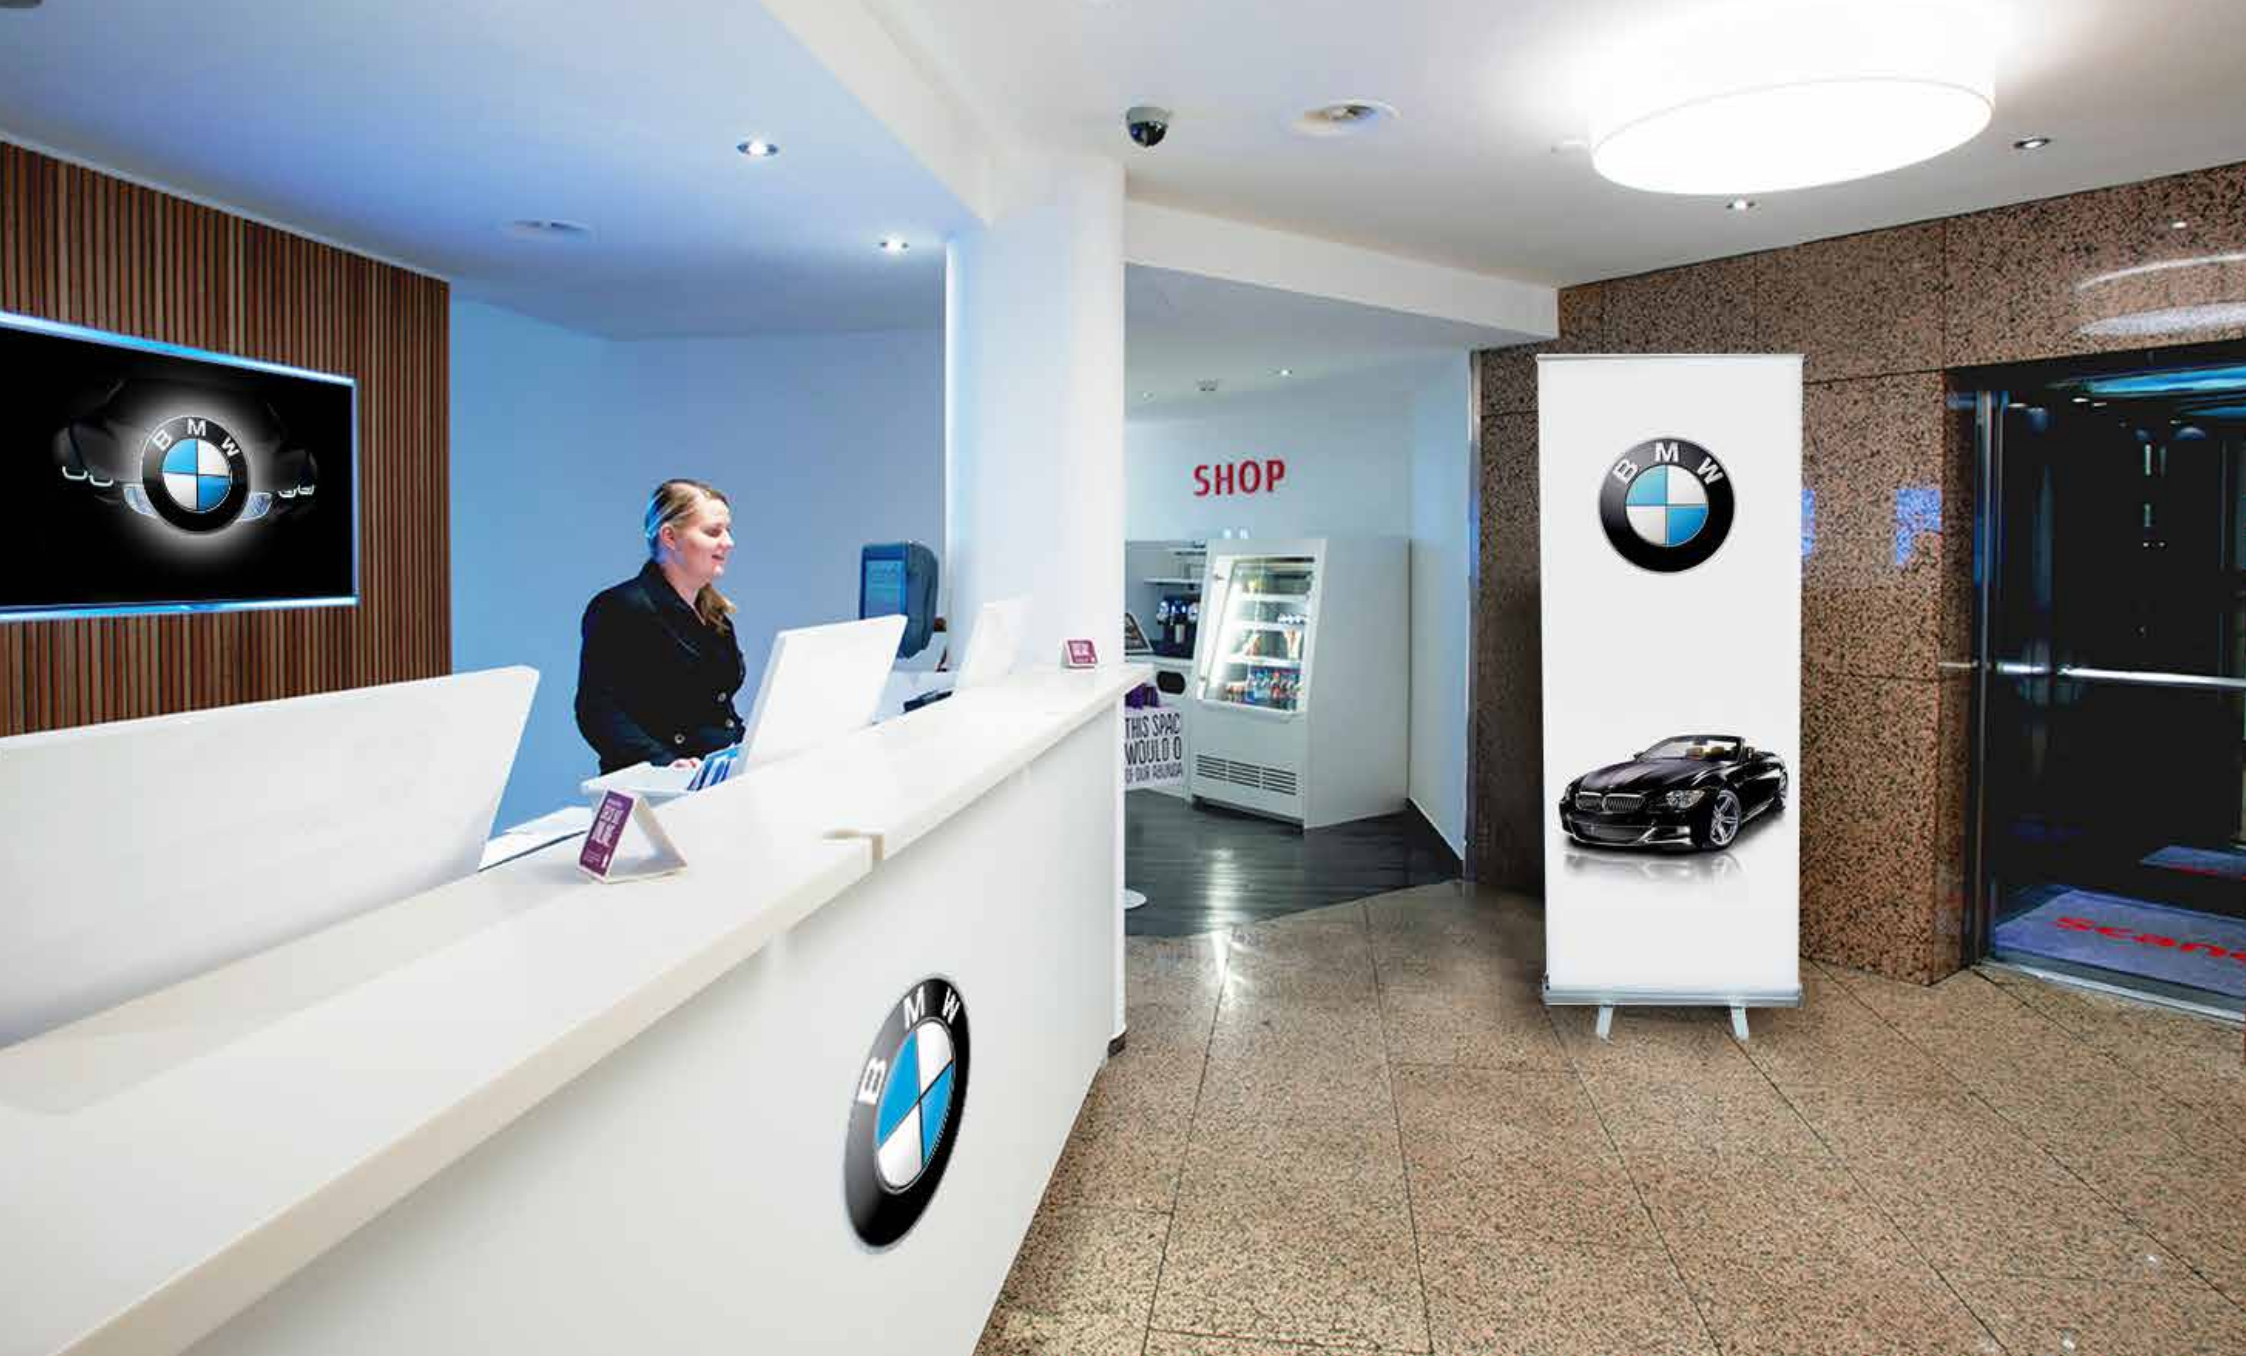

A taxidermy of a reindeer head with large, light-colored antlers is mounted on a dark red brick wall. The reindeer's head is facing right, and its eyes are closed. The antlers are thick and have a slightly textured surface. The background consists of a brick wall with a decorative pattern on the right side.

SONDERWERBEFORMEN | GUERILLA MARKETING
Scandic Berlin Kurfürstendamm

Scandic

Eingangsbereich / Rezeption
mit Logoanbringung und Bespielung der Monitore

Eingangsbereich / Rezeption
mit Logoanbringung und Bespielung der Monitore

Scandic

Messestand
in der exklusiven Meeting-Etage am Kurfürstendamm – mit Blick über die City-West

Scandic

Individuelle Zimmerausstattung, Merchising-Artikel, Außenwerbung und Sonderwerbformen

Scandic

INDIVIDUELLE
UND GESUNDE
SNACKBOXEN BEI SCANDIC.
IMMER EIN GE-NUSS.

Ob super Chefs oder verantwortungsvolle Firmen, die die gesunde Ernährung der Mitarbeiter unterstützen. Zusammen mit BiteBox bieten wir über 90 Snacks mit einem bequemen Pushersystem zum Entnehmen und Nachfüllen in Ihrem Design. Der gesunde Energielieferant für Ihr Event.