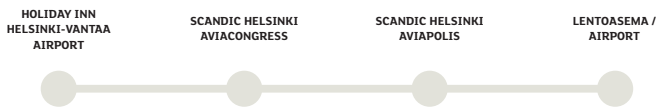

## HOTELLISTA FROM HOTEL

**Maanantai–perjantai**  
Monday–Friday

03.40	10.00	19.00
04.00	10.30	19.30
04.20	11.00	20.00
04.40	11.30	20.30
05.00	12.00	21.00
05.20	12.30	21.20
05.40	13.00	21.40
06.00	13.30	22.00
06.20	14.00	22.20
06.40	14.30	22.40
07.00	15.00	23.00
07.20	15.30	23.20
07.40	16.00	23.40
08.00	16.30	00.00
08.20	17.00	00.20
08.40	17.30	00.40
09.00	18.00	01.00
09.30	18.30	